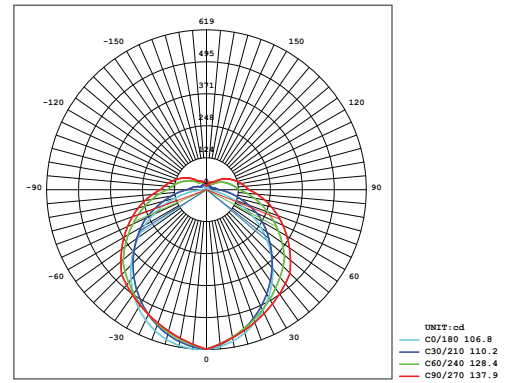

Işık Eğrisi

Renk Sıcaklık Tablosu

Opsiyonel Özellikler

Renk Sıcaklığı	: 3000K / 4000K / 5700K
Dali Uyumluluğu	: Var
Sensör	: Var