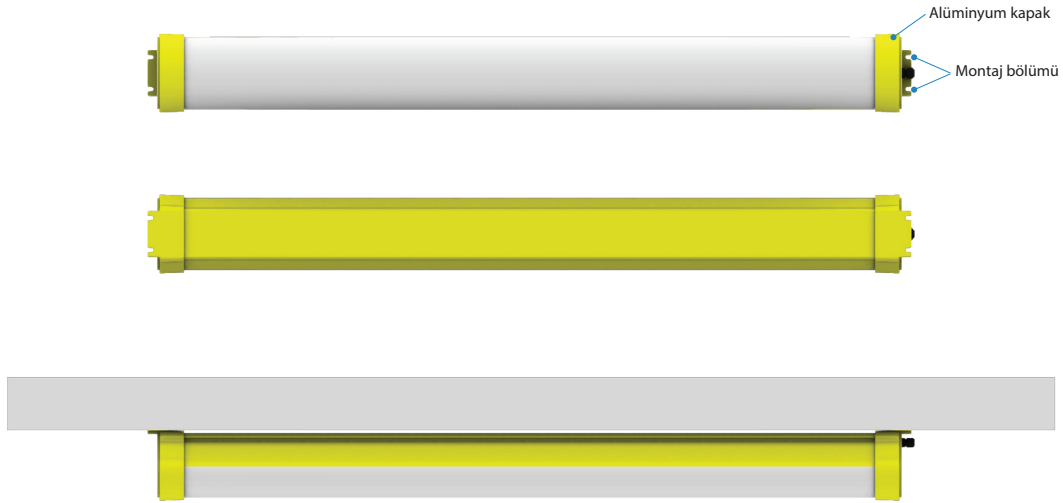

Askı Takım Özellikleri

- YAVUZ, önceden bildirmeksizin gerekli gördüğü değişiklikleri yapma hakkını saklı tutar.