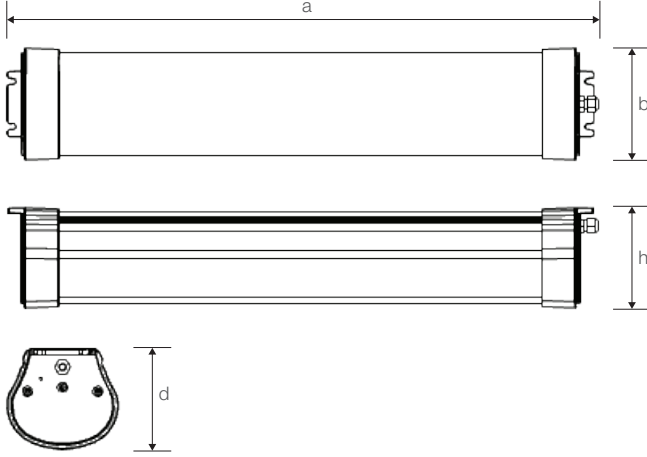

Gövde	: Polikarbon Yekpare Gövde
Difüzör	: Opal Difüzör
Optik	: -
IP Koruma Sınıfı	: IP 66
Kullanım Şekli	: Sıva Üstü
Işık Kaynağı	: Mid Power LED

Optik ve Elektriksel Özellikler

Tüketim Gücü	: 50 W
Armatür Lümeni	: 5040 lm
Armatür Verimliliği	: 100.8 lm/W
Giriş Gerilimi	: 220-240 V
Giriş Frekans	: 50-60 Hz
Güç Faktörü	: > 0.95
Max. Gerilim Dayanımı (surge)	: 2 kV
Sürüş Akımı	: 700 mA
Renk Sıcaklığı (CCT)	: 6500K
Renksek Geriverim İndeksi (CRI)	: > 80

ETNA

50W Ex-proof Etanj LED Aydınlatma Armatürü

Ürün Kodu

: VL569050-EX

Standart Model

Ürün ölçüleri (mm)

	a	b	h
Standart	1293	130	116

Ağırlık (kg)